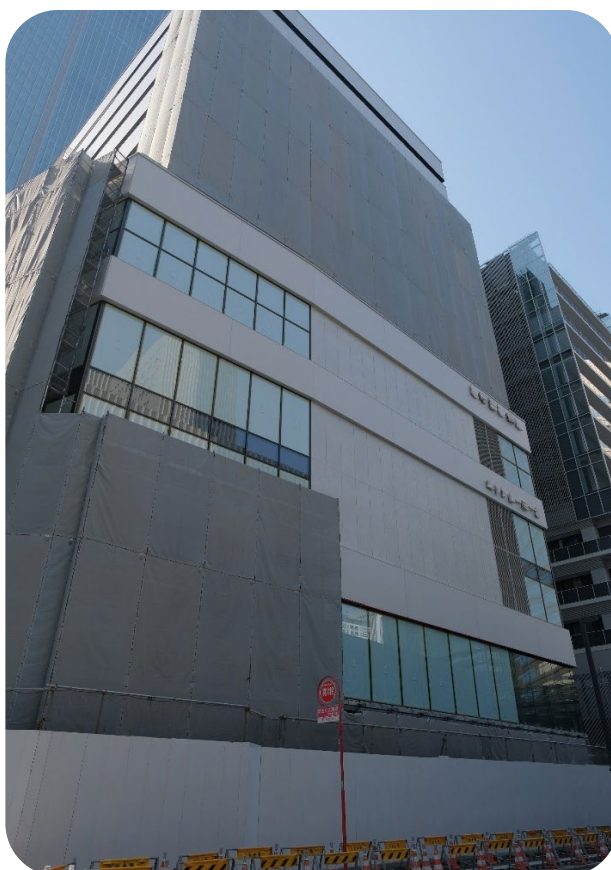

新会館の外観状況

2024.4.14

銀座線「虎の門駅」方面側

日比谷線「虎の門ヒルズ駅」方面側

虎の門病院側

虎の門ヒルズステーションタワー側